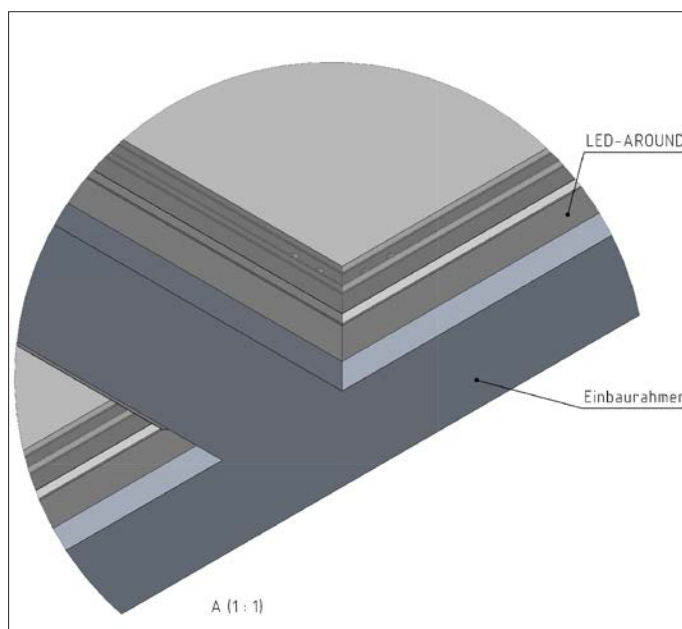

LED-AROUND | SONDERBAU

Wohn-/Geschäftshaus,
Mülheim an der Ruhr

TECHNISCHE ZEICHNUNGEN

Aufgabe

Beleuchtung der beiden von der Straße kaum einsehbaren Eingangsbereiche, um nachts und in der dunklen Jahreszeit eine einladende und sichere Atmosphäre zu schaffen.

Lösung

Durch den Einsatz der blendfreien LED-Around ergibt sich eine perfekte Lichthomogenität und es wird eine optimale Ausleuchtung der beiden Eingangsbereiche erzielt, die so einen freundlichen Empfang bieten.

Technische Information

6 LED-Around-Elemente für 2 Eingänge

Lichtfarbe: Weiß, 4.000 Kelvin

Schutzart: IP54

Anschlussleistung: 38W/Element, dimmbar

Montageprofil aus Aluminium für innenliegende Leitungsführung

Maße: Leuchte 1.085 x 250 mm und 912 x 250 mm

Farbe: RAL 7015 pulverbeschichtet