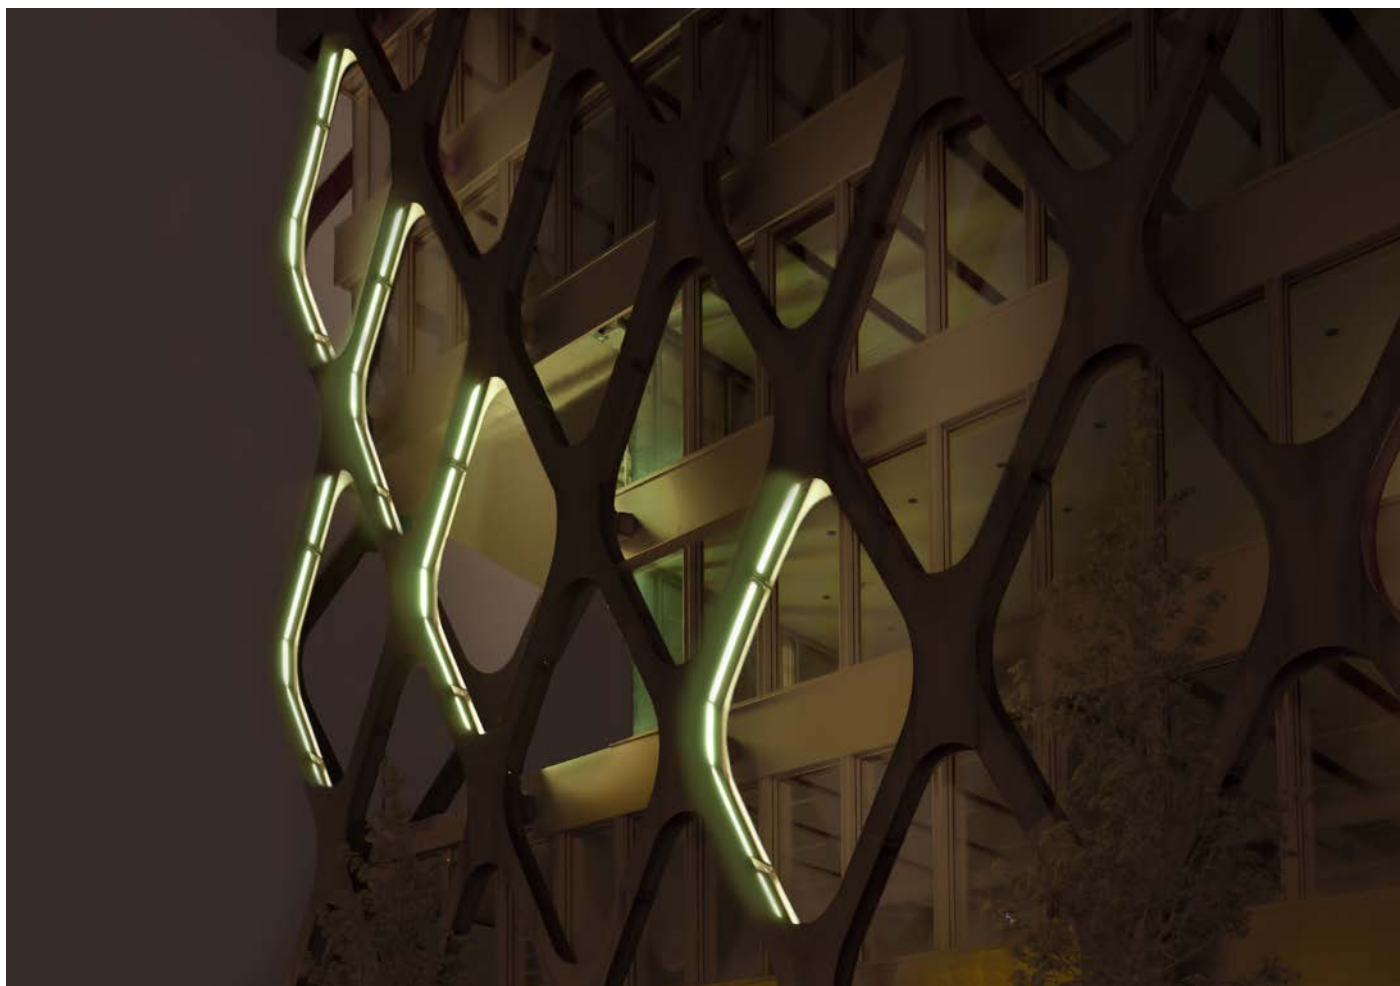

LED-AROUND | SONDERBAU

KPMG Hauptverwaltung,
Kirchberg/Luxemburg

ARCHITEKT | ELEKTROPLANER

Valentiny hvp, Luxemburg | Jean-Schmit Engineering, Luxemburg

Aufgabe

Partielle Ausleuchtung der Gebäudefassade

Lösung

28 Rauten in der Corten-Stahlfassade werden mit der LED-Around beleuchtet. Das macht die außenliegende, charakteristische Fassadenkonstruktion, die Gesamtarchitektur und ihre Dimension auch bei Dunkelheit sehr gut erkennbar. Dies ist gelungen, ohne das gesamte Gebäude zu beleuchten.

Technische Information

28 Rauten

Lichtfarbe: RGB

Schutzart: IP65

Anschlussleistung: 15W/lfm

Montageprofil aus Aluminium für innenliegende Leitungsführung

Maße: Leuchte 20 x 100 mm
mit Untergehäuse 35 x 100 mm

Farbe: E6C33 bronze eloxiert