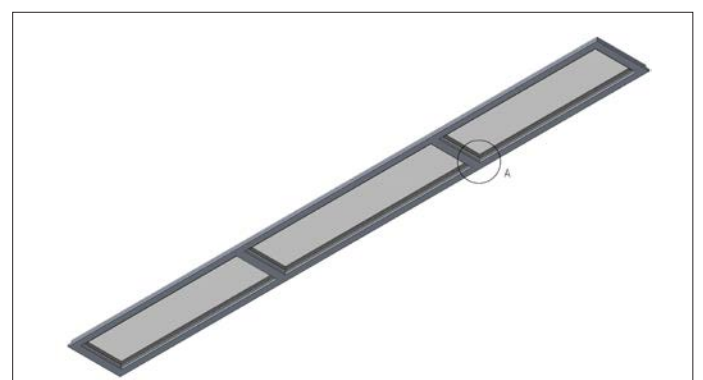

LED-AROUND | SONDERBAU

Wohn-/Geschäftshaus,
Mülheim an der Ruhr

TECHNISCHE ZEICHNUNGEN

Aufgabe

Beleuchtung der beiden von der Straße kaum einsehbaren Eingangsbereiche, um nachts und in der dunklen Jahreszeit eine einladende und sichere Atmosphäre zu schaffen.

Lösung

Durch den Einsatz der blendfreien LED-Around ergibt sich eine perfekte Lichthomogenität und es wird eine optimale Ausleuchtung der beiden Eingangsbereiche erzielt, die so einen freundlichen Empfang bieten.

Technische Information

6 LED-Around-Elemente für 2 Eingänge

Lichtfarbe: Weiß, 4.000 Kelvin

Schutzart: IP54

Anschlussleistung: 38W/Element, dimmbar

Montageprofil aus Aluminium für innenliegende Leitungsführung

Maße: Leuchte 1.085 x 250 mm und 912 x 250 mm

Farbe: RAL 7015 pulverbeschichtet