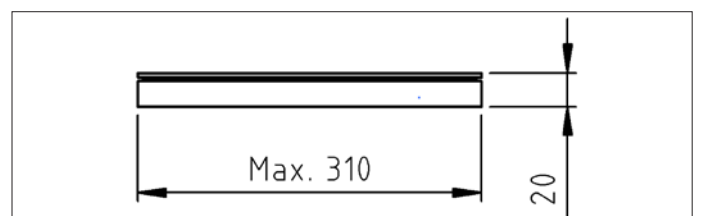

LED-AROUND | SONDERBAU

Wohn-/Geschäftshaus,
Mülheim an der Ruhr

TECHNISCHE ZEICHNUNGEN

Aufgabe

Beleuchtung der beiden von der Straße kaum einsehbaren Eingangsbereiche, um nachts und in der dunklen Jahreszeit eine einladende und sichere Atmosphäre zu schaffen.

Lösung

Durch den Einsatz der blendfreien LED-Around ergibt sich eine perfekte Lichthomogenität und es wird eine optimale Ausleuchtung der beiden Eingangsbereiche erzielt, die so einen freundlichen Empfang bieten.

Technische Information

6 LED-Around-Elemente für 2 Eingänge

Lichtfarbe: Weiß, 4.000 Kelvin

Schutzart: IP54

Anschlussleistung: 38W/Element, dimmbar

Montageprofil aus Aluminium für innenliegende Leitungsführung

Maße: Leuchte 1.085 x 250 mm und 912 x 250 mm

Farbe: RAL 7015 pulverbeschichtet