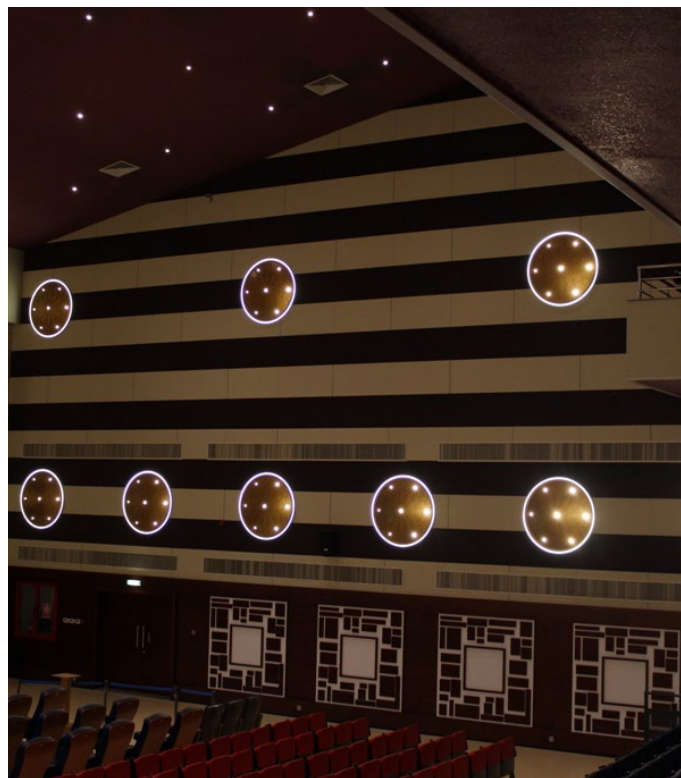

26 kreisrunde Leuchtelemente bestehen jeweils aus einer LEC Luc mit einem Durchmesser von 60 Millimetern im Zentrum, sechs LEC Luc Minispots und 3,9 Meter gebogener LED-Lichtlinie als Umrahmung. Verkabelung und die Netzteile stammen ebenfalls von ADO Lights, das Trägermaterial ist aus Holz.

Dabei handelt es sich nicht nur um eine gelungene Kooperation. Auch das Ergebnis der Zusammenarbeit ist formschön und entspricht genau den Anforderungen des großzügigen Raumes, in dem regelmäßig Theateraufführungen und andere kulturelle Veranstaltungen stattfinden. Die Leuchtelemente an den Seitenwänden des Auditoriums wirken schmückend wie überdimensionale Broschen. Vor allem aber lassen sie sich stufenlos dimmen – je nach Anlass oder entsprechend der Lichtstärke, die im Verlauf der Darbietung gewünscht ist.

INNENBELEUCHTUNG
LED-LUC | LED-LUC 60 | LICHTLINIE KREISRUND

Leuchtelemente | Produkte

- 26 Leuchtelemente für Wände
- jeweils bestehend aus:
 - 6 LED-Luc 2.700K
 - 1 LED-Luc 60 2.700K
 - 3,9 m LED-LichtLinie 2.700K gebogen/kreisrund
- inkl. Netzteile und Verkabelung
- alles dimmbar