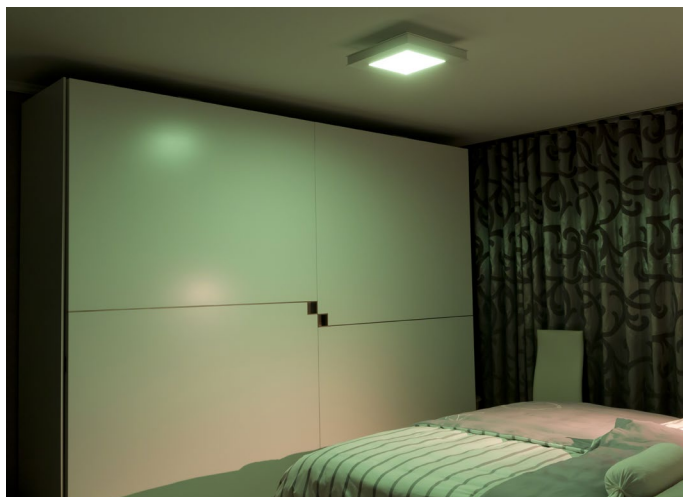

LED-BEWELL

Aufbau- oder
Pendelleuchte

ADO

BILDER