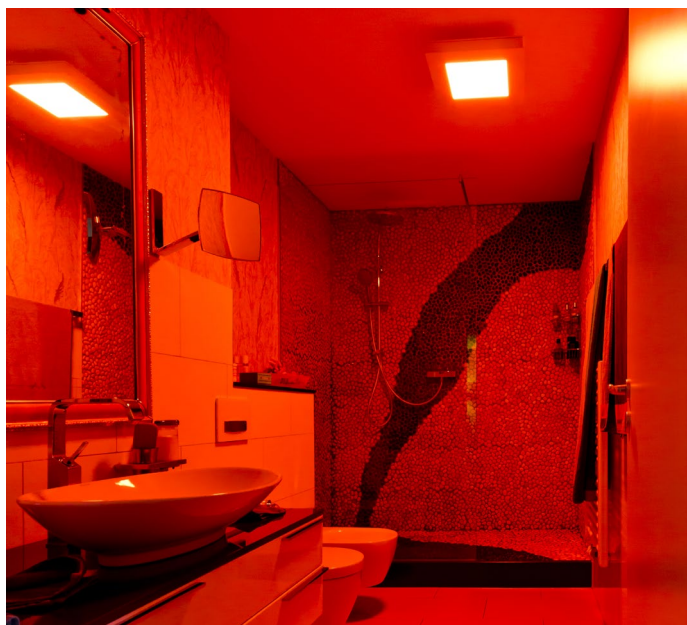

LED-BEWELL

Aufbau- oder
Pendelleuchte

ADO

BILDER