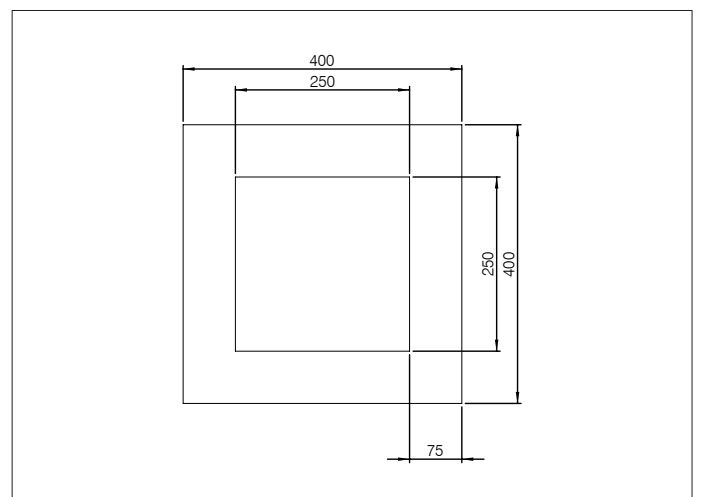

LED-BEWELL

Aufbau- oder Pendelleuchte

ALLGEMEINE TECHNISCHE DATEN »RUND/ECKIG«
UND TECHNISCHE ZEICHNUNG »ECKIG«

ABMESSUNG [L X B X H]	RUND: $\varnothing$ 500 mm | ECKIG: 400 x 400 mm
ANSCHLUSSLEISTUNG	36 W
LEUCHTENLICHTSTROM	LED WEISS: Moduleffizienz 92 lm/W Leuchtennennlichtstrom 1.760 lm Beleuchtungsstärke > 10.000 lm
BETRIEBSSPANNUNG	Niedervoltbereich bis 48V DC
LEBENSDAUER	LED 50.000 Stunden bei 70% des Ausgangslichtstroms
LICHTFARBE	Weiß 4.000 Kelvin | RGB
FARBWIEDERGABEINDEX	CRI > 85
NORM/AUSFÜHRUNG	UGR < 19
STEUERSCHNITTSTELLE	dimmbar | Farbauswahl über zwei Taster (Steuerleitung erforderlich) oder per App »bluedimm« (iOS/Android)

SCHUTZART	IP54/65
LEUCHTENGEHÄUSE	Aluminium schwarz eloxiert oder pulverbeschichtet nach RAL
BEFESTIGUNG	PENDELLEUCHE: Edelstahl-Drahtseile, transparente Zuleitung AUFBAULEUCHE: verschraubbare Deckenunterkonstruktion
KONVERTER	Überlastschutz Übertemperaturschutz Kurzschlusssicher
OPTIONAL	Fernbedienung Steuerung per App
GEWICHT	6,3 kg

BELEUCHTUNGSSTÄRKE | LEISTUNG 36 W
LICHTFARBE 4.000 K NEUTRALWEISS