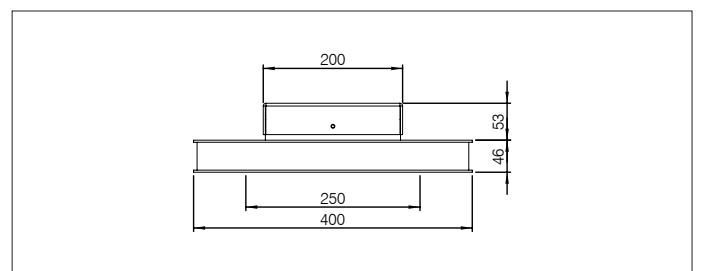

LED-BEWELL

Aufbau- oder Pendelleuchte

ALLGEMEINE TECHNISCHE DATEN »RUND/ECKIG«
UND TECHNISCHE ZEICHNUNG »ECKIG«

ABMESSUNG [L X B X H]	RUND: $\varnothing$ 500 mm | ECKIG: 400 x 400 mm
ANSCHLUSSLEISTUNG	36 W
LEUCHTENLICHTSTROM	LED WEISS: Moduleffizienz 92 lm/W Leuchtennennlichtstrom 1.760 lm Beleuchtungsstärke > 10.000 lm
BETRIEBSSPANNUNG	Niedervoltbereich bis 48V DC
LEBENSDAUER	LED 50.000 Stunden bei 70% des Ausgangslichtstroms
LICHTFARBE	Weiß 4.000 Kelvin | RGB
FARBWIEDERGABEINDEX	CRI > 85
NORM/AUSFÜHRUNG	UGR < 19
STEUERSCHNITTSTELLE	dimmbar | Farbauswahl über zwei Taster (Steuerleitung erforderlich) oder per App »bluedimm« (iOS/Android)

SCHUTZART	IP54/65
LEUCHTENGEHÄUSE	Aluminium schwarz eloxiert oder pulverbeschichtet nach RAL
BEFESTIGUNG	PENDELLEUCHE: Edelstahl-Drahtseile, transparente Zuleitung AUFBAULEUCHE: verschraubbare Deckenunterkonstruktion
KONVERTER	Überlastschutz Übertemperaturschutz Kurzschlusssicher
OPTIONAL	Fernbedienung Steuerung per App
GEWICHT	6,3 kg

BELEUCHTUNGSSTÄRKE | LEISTUNG 36 W
LICHTFARBE 4.000 K NEUTRALWEISS