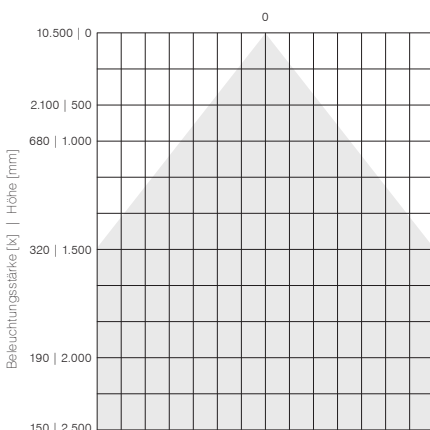

BELEUCHTUNGSSTÄRKE | LEISTUNG 36 W
LICHTFARBE 4.000 K NEUTRALWEISS