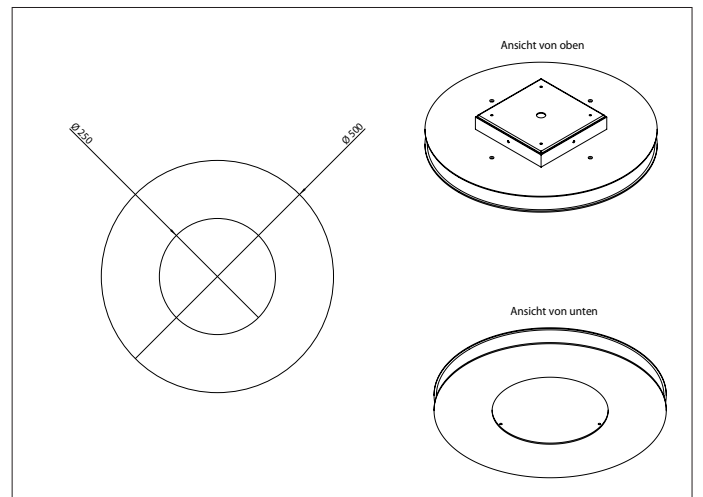

BELEUCHTUNGSSTÄRKE | LEISTUNG 36 W
LICHTFARBE 4.000 K NEUTRALWEISS