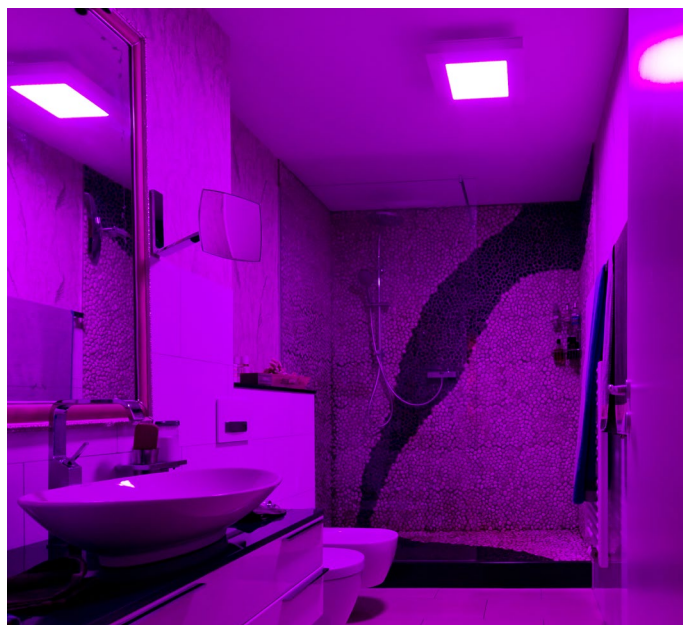

LED-BEWELL

Aufbau- oder
Pendelleuchte

ADO

BILDER