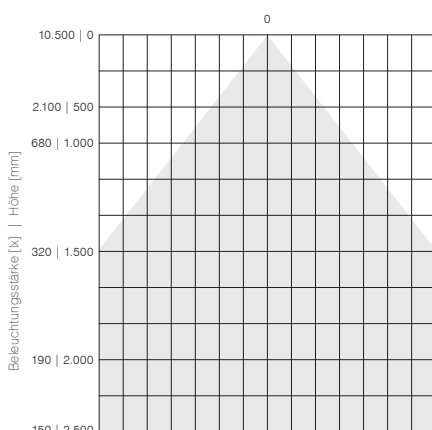

BELEUCHTUNGSSTÄRKE | LEISTUNG 36 W
LICHTFARBE 4.000 K NEUTRALWEISS