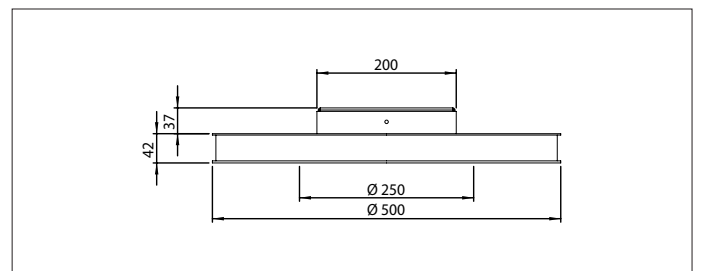

Merkmale

- → für Hotels, Krankenhäuser, Reha-Kliniken, Bäder, Privathäuser
- → für mehr Wohlbefinden
- → nutzbar wie eine Lichtdusche
- → optional steuerbar per Fernbedienung oder App
- → rund oder eckig als Pendel- oder Aufbauleuchte